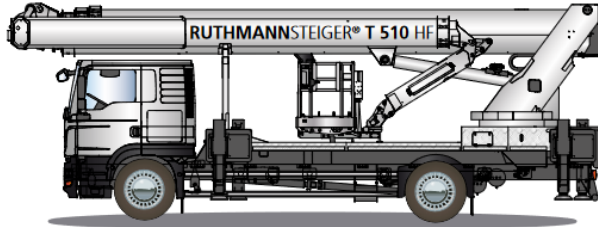

LKW-ARBEITSBÜHNE

1 – 510

Laggner AG
 Gewerbeweg 4
 CH-5242 Birr
 +41 56 464 31 31
info@laggnerag.ch
www.laggnerag.ch

TECHNISCHE EIGENSCHAFTEN

Arbeitshöhe	51,00 m
Hubhöhe	49,00 m
Reichweite max.	33,00 m
Schwenkbereich	500°
Drehwinkel des RÜSSEL's	220°
Drehwinkel des Oberarms	180°
Arbeitskorbgröße	2,42 m x 0,97 m
Max. Arbeitskorbgröße	3,82 m x 0,97 m
Traglast	600 kg
Gesamtlänge	10,40 m
Gesamthöhe	3,75 m
Gesamtbreite	/
Max. zulässige Aufstellneigung	/
Gewicht	18.000 kg