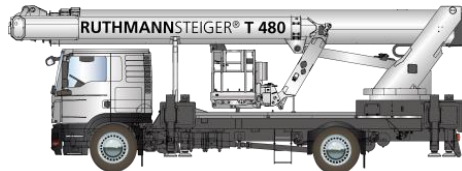

LKW-ARBEITSBÜHNE

T 480

+41 56 464 31 31

info@laggnerag.ch

TECHNISCHE EIGENSCHAFTEN

Arbeitskorblast	600 kg
Max. Personenzahl (Innen-/Aussenbereich)	/
Arbeitshöhe	48,00 m
Hubhöhe	46,00 m
Reichweite max.	32,00 m
Gesamtlänge	10,36 m
Gesamthöhe	3,75 m
Gesamtbreite	/
Arbeitskorbgrösse (Länge/Breite)	2,42 m / 0,97 m
Arbeitskorbgrösse max.	3,82 m x 0,97 m
Getriebe	Schaltgetriebe
Schwenkbereich	500°
Drehwinkel des RÜSSEL'S	180°
Drehwinkel des Oberarms	180°
Max. zulässige Aufstellneigung	2°
Gewicht	18.000 kg